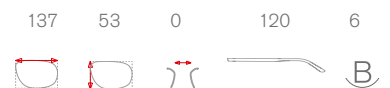

# BOGNER

No. 67109  
Nylon Col. 4257

No. 67206  
Nylon Col. 4815

No. 67208  
Nylon Col. 3100

Plastic lenses  
only

Fall/Winter 2024  
Sunglasses  
[bogner.com](http://bogner.com)

**BOGNER**